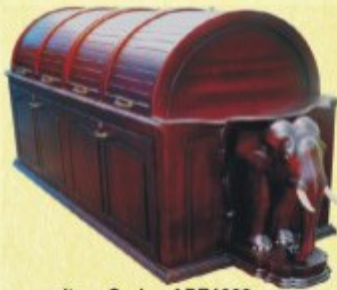

Steam Bath Chamber

(Lying Type - Wooden)

Our accomplished and dedicated professionals are engaged in presenting a world class range of Lying Type Steam Bath Chamber. It is available with us in varied specifications that meet on customers demand. The entire array is checked on defined quality parameters prior to its dispatch. These products are highly praised by our customers for their easy to use and best in quality.

All the designs are done by our experienced craftsman and it can modify as per the customer wish.

Item Code : APE1009