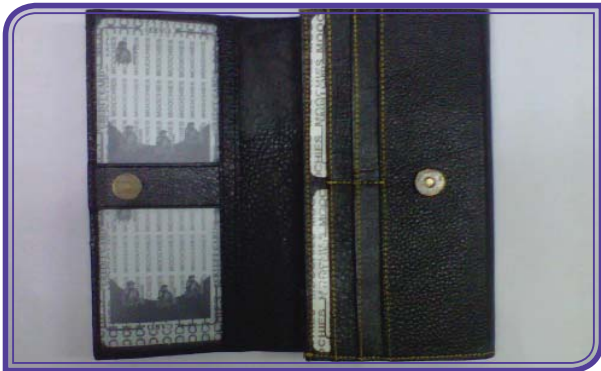

LADIES WALLET

Item Name Ladies Wallet
Discription Colour : Black
Mtl : Leatherite
Size : Standard
Code LLW780