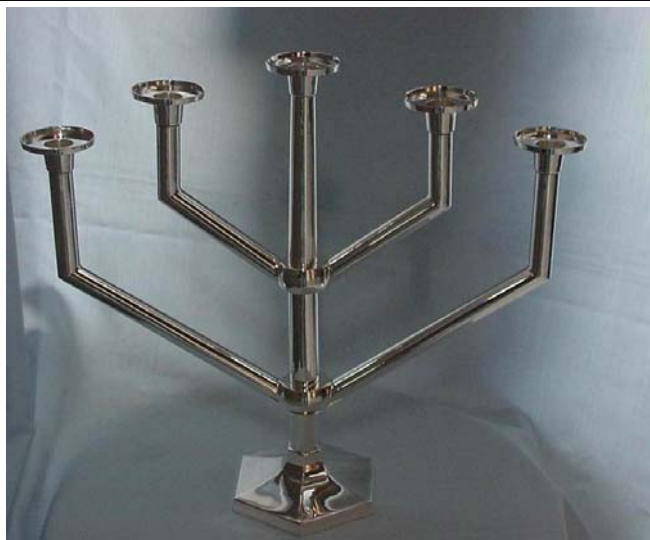

JASMINE INC

Date : 03/08/2017

Offer #/ Total Offer : 1/3

ITEM # : 1061
DESC. : CANDLE STAND (5 CANDLES)
METAL : BRASS ARTWARES
SIZE (CM.) : L:43.00 W:5.00 H:43.00
FINISH : E.P.N.S.
UNIT : Pc
INNER QTY : 1 MST. QTY : 8
CTN DIM(Cm) : 45.00x49.00x44.00

QTY/ 20 FT. : 2308 Pc QTY/ 40' : 4617 Pc

ITEM # : 1185
DESC. : Candle Stand
METAL : BRASS ARTWARES
SIZE (CM.) : L:9.00 W:9.00 H:23.00
FINISH : NICKLE
UNIT : Pc
INNER QTY : 1 MST. QTY : 50
CTN DIM(Cm) : 51.00x51.00x49.00

QTY/ 20 FT. : 10984 Pc QTY/ 40' : 21969 Pc

ITEM # : 1406-AL
DESC. : Candle Stand
METAL : ALUMINIUM ARTWARES
SIZE (CM.) : L:12.00 W:12.00 H:23.00
FINISH : COLOR
UNIT : Pc
INNER QTY : 1 MST. QTY : 24
CTN DIM(Cm) : 53.00x40.00x49.00

QTY/ 20 FT. : 1963 Pc QTY/ 40' : 3926 Pc

ITEM # : 183
DESC. : Candle Stand
METAL : COPPER
SIZE (CM.) : L:13.00 W:13.00 H:41.00
FINISH : POLISH
UNIT : Pc
INNER QTY : 1 MST. QTY : 12
CTN DIM(Cm) : 43.00x57.00x43.00