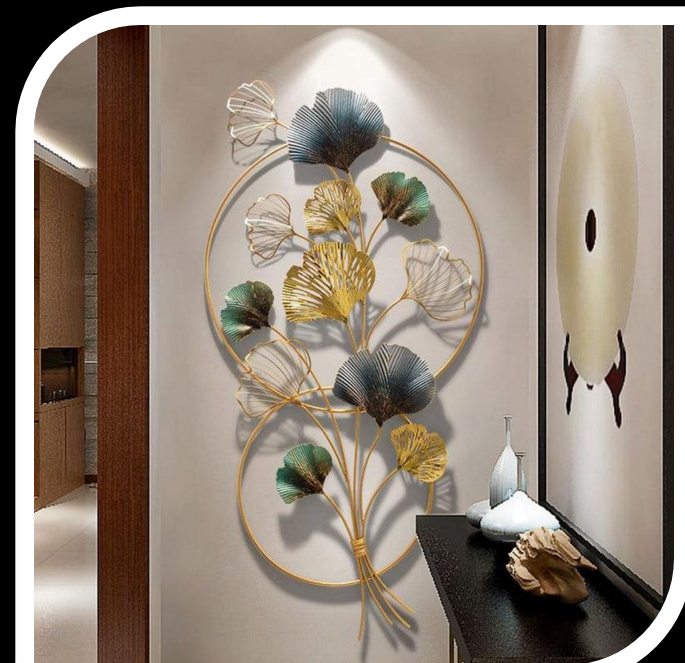

CODE - BIW071

SIZE (INCH) - 24*2*24"

MRP - 6000/-GST EXTRA

LAMINA DÉCOR

BALAJI INC.

CODE - BIW072

SIZE (INCH) - 26*2*54"

MRP - 8000 /- GST EXTRA