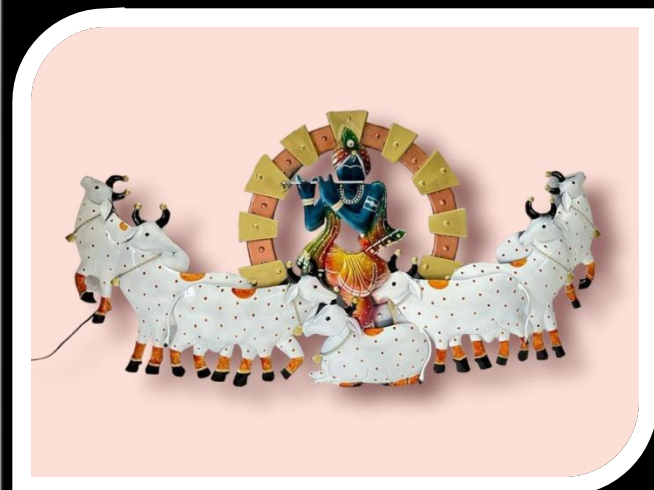

BALAJI INC.

CODE - BIW005

SIZE (INCH) - 48*2*24"

MRP - 11000/-GST EXTRA