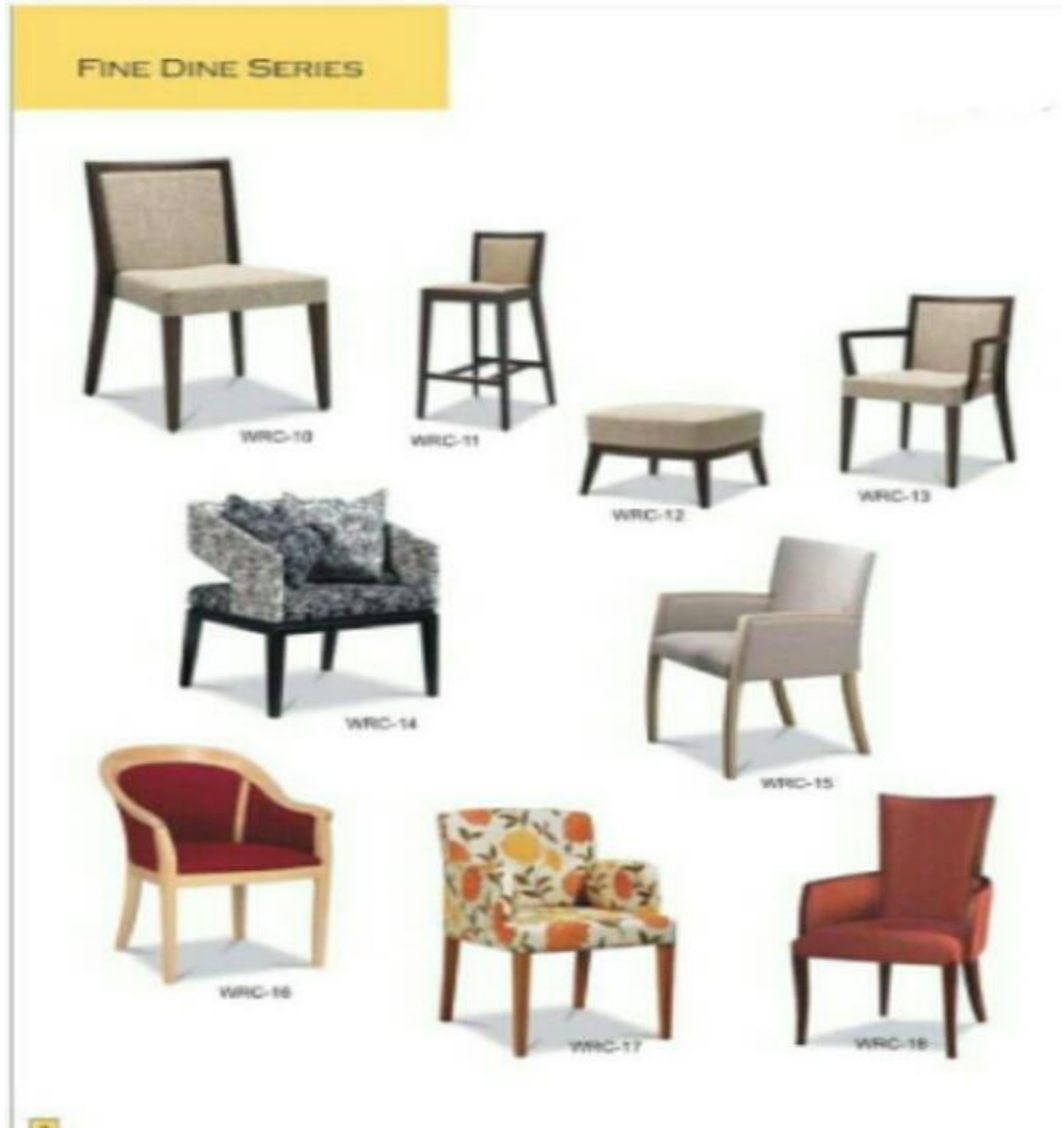

M. +91 9896838821
9896188921
Tel : 0171-2698888

RISING INTERNATIONAL

Mfg. & Exporters

RI: 2016

Quality
& Performance
Assurance