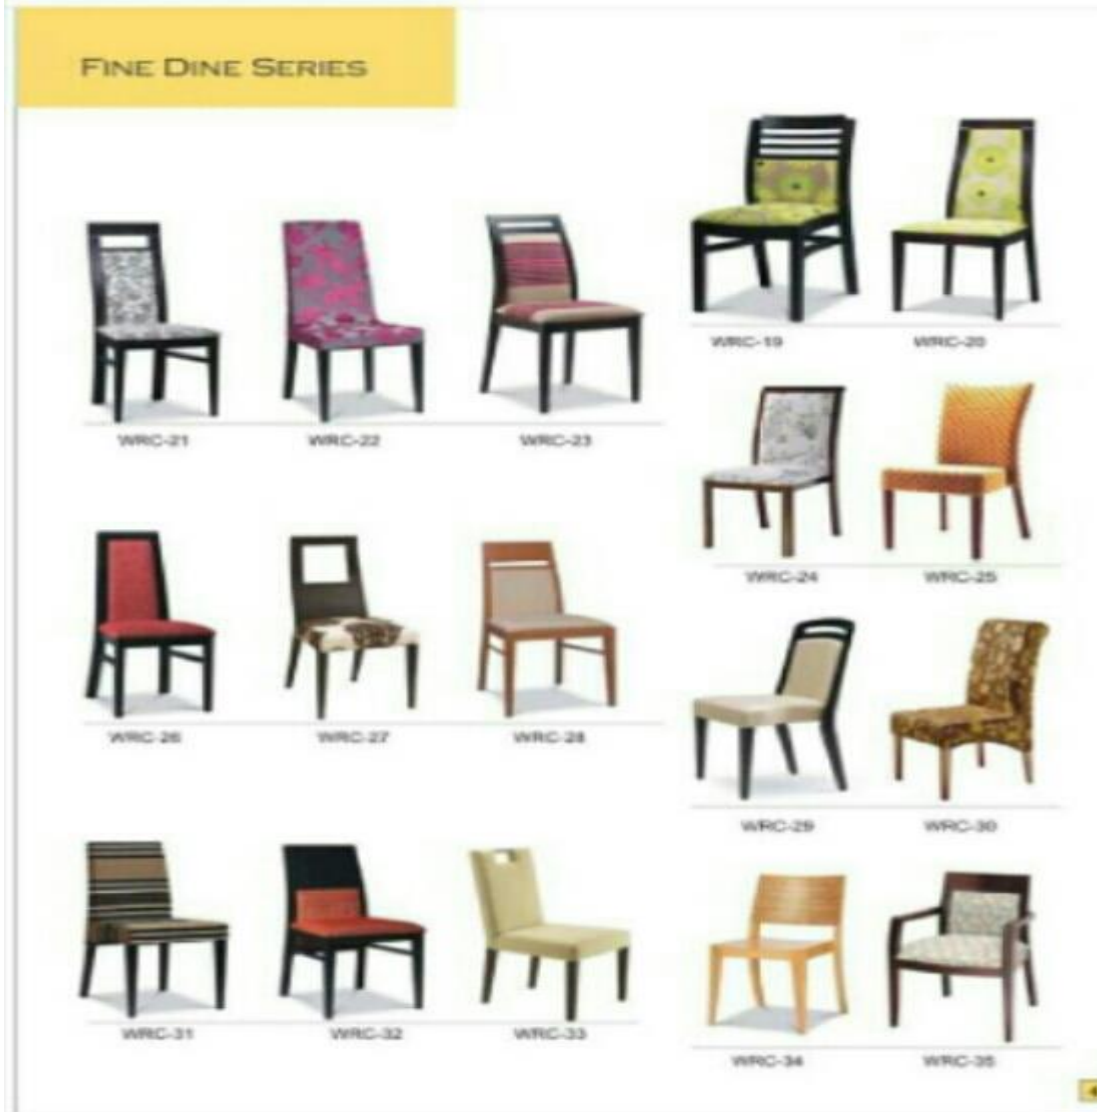

M. +91 9896838821
9896188921
Tel : 0171-2698888

RISING INTERNATIONAL

Mfg. & Exporters

RI: 2015

Quality
& Performance
Assurance